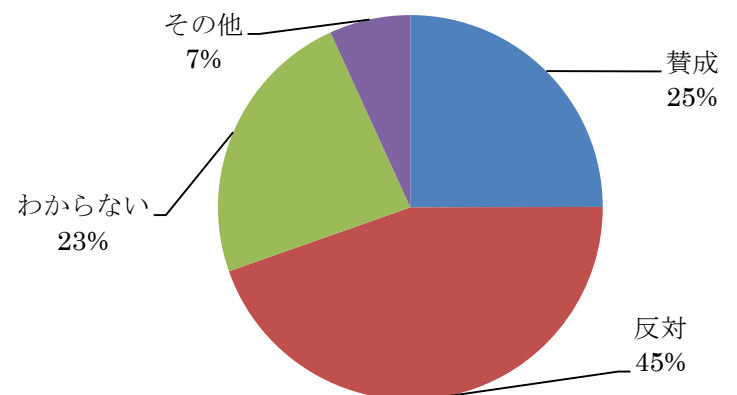

羽田空港の飛行ルート変更について ②

●多いときは1時間に31便が、豊島区の住宅密集地上空を約1000回の低空で飛ぶこととなりますが、どう考えますか？

築地市場の豊洲への移転について どう考えますか

●築地市場の豊洲への移転について どう考えますか？

池袋駅を中心にした開発について ①

●池袋駅東西デッキについて 区は池袋駅の線路上空に多額の税金を投入して東西デッキを建設する計画を進めていますが、どう考えますか？