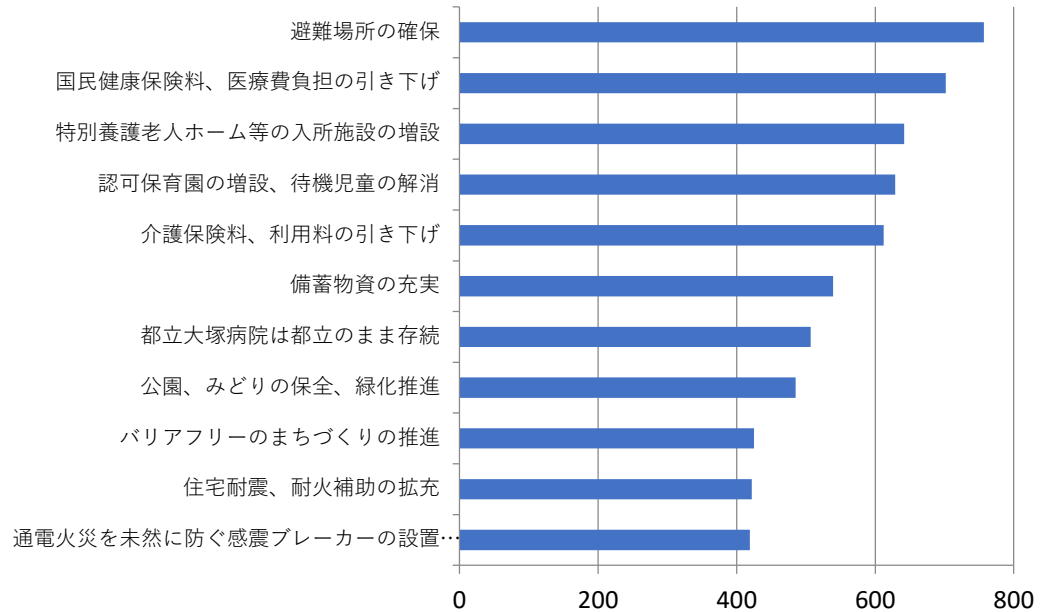

日本共産党豊島区議団

区政アンケートへのご協力ありがとうございます(中間報告)

5/30 現在、1700 通を超えるご回答をいただいております。引き続きご協力をお願いいたします。

日本共産党豊島区議団ニュース 2017 年 6 月 号外 東京都豊島区南池袋 2-45-1 Tel 03-3981-1429 Fax 03-3590-4650

区政への要望

区政でやってほしいことは何ですか？

◆回答総数(中間) 1350 通