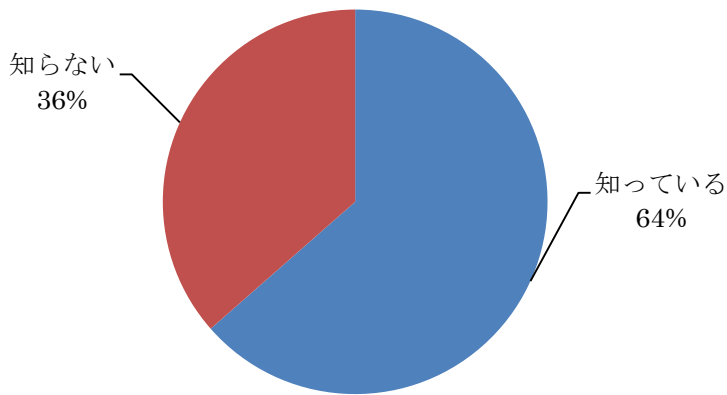

●今後の住民税や健康保険料、介護保険料の負担についてどう思いますか？

コミュニティバスの運行について

●文京区や北区など23区中18区では、高齢者などが外出しやすいようにコミュニティバスを運行しています。豊島区でもコミュニティバスが必要だと思いますか？

羽田空港の飛行ルート変更について ①

●東京湾上空の飛行ルートを変更し、国際線を増便するために都心上空に変更しようとしています。この計画を知っていますか？