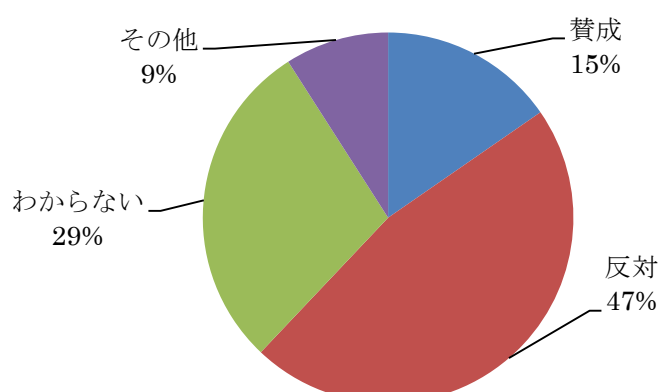

池袋駅を中心にした開発について ②

●旧庁舎・公会堂跡地の開発について 区は76年間、跡地を企業に貸して、超高層の民間オフィスビルと、複数の映画館や劇場をつくっており、その中の劇場ホールは区が76億円で買い取ります。このことについてどう考えますか？