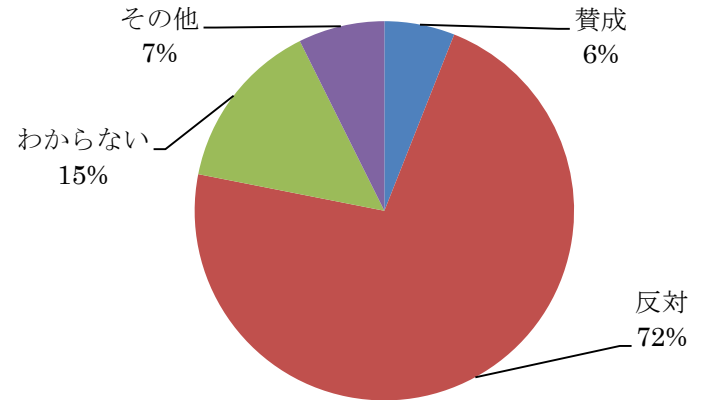

羽田空港の飛行ルート変更について ②

●多いときは1時間に31便が、豊島区の住宅密集地上空を約1000回の低空で飛ぶこととなりますが、どう考えますか？