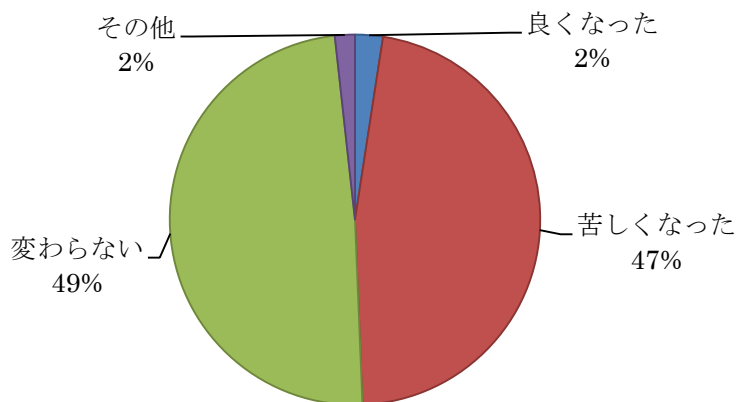

日本共産党豊島区議団

区政アンケートへのご協力ありがとうございます(中間報告)

5/30 現在、1700 通を超えるご回答をいただいております。引き続きご協力をお願いいたします。

日本共産党豊島区議団ニュース 2017 年 6 月 号外 東京都豊島区南池袋 2-45-1 Tel 03-3981-1429 Fax 03-3590-4650

区政への要望

区政でやってほしいことは何ですか？

◆回答総数(中間) 1350 通

回答数 男性(554) 女性(667)
性別未記入(97) 無回答(32)
年代別 10代(1)・20代(41)
30代(78)・40代(123)
50代(168)・60代(319)
70代(372)・80代(216)

くらしについて

●この一年で、あなたのくらしはどのように変わりましたか？

税金・社会保障について ①

●住民税や健康保険料、介護保険料などの負担は、昨年と比べてどうですか？

税金・社会保障について ②