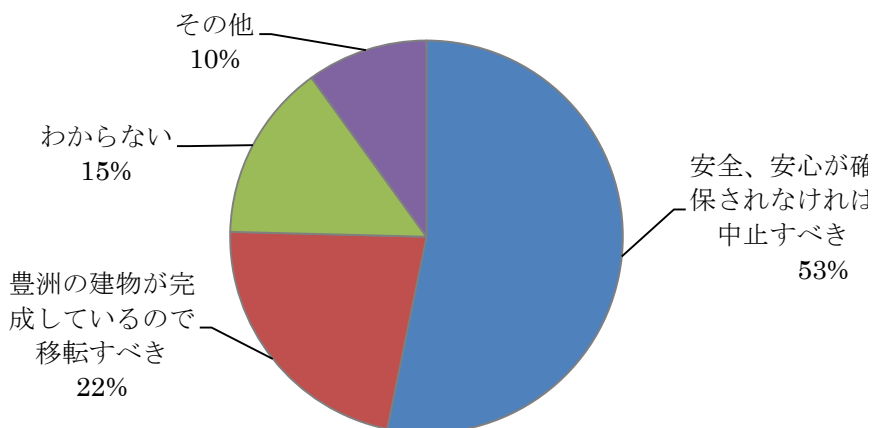

築地市場の豊洲への移転について どう考えますか

●築地市場の豊洲への移転について どう考えますか？